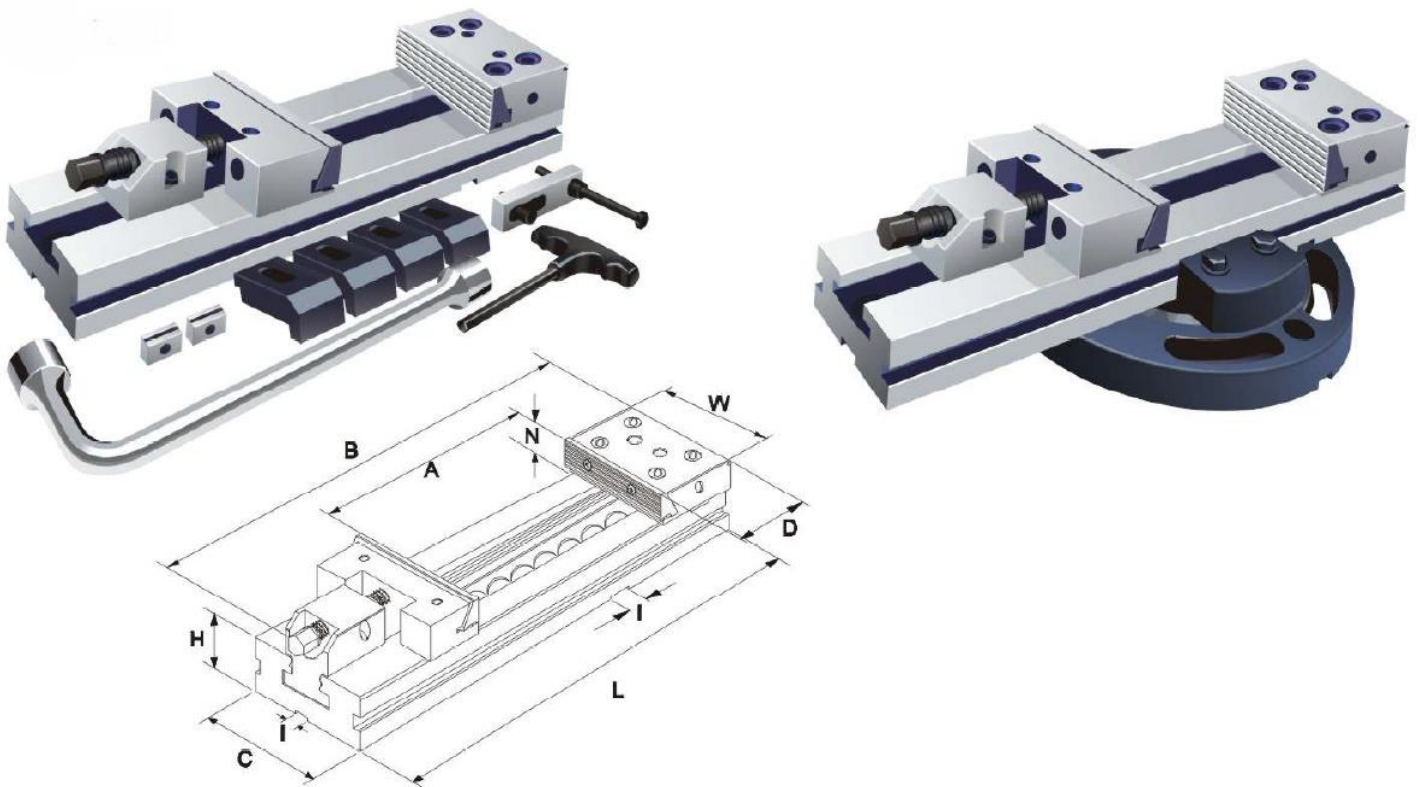

ETAU DE FRAISAGE

Réf.	W	A	L	B	N	C	H	I	Poids	Prix
F420200	150	200	420	500	50	125	50	16	26	470€
F555300	175	300	555	630	60	145	58	16	42	740€
F595300	200	300	595	680	65	170	70	16	69	850€

Livré avec 4 brides, clés, tasseaux de 16 et butée latérale.